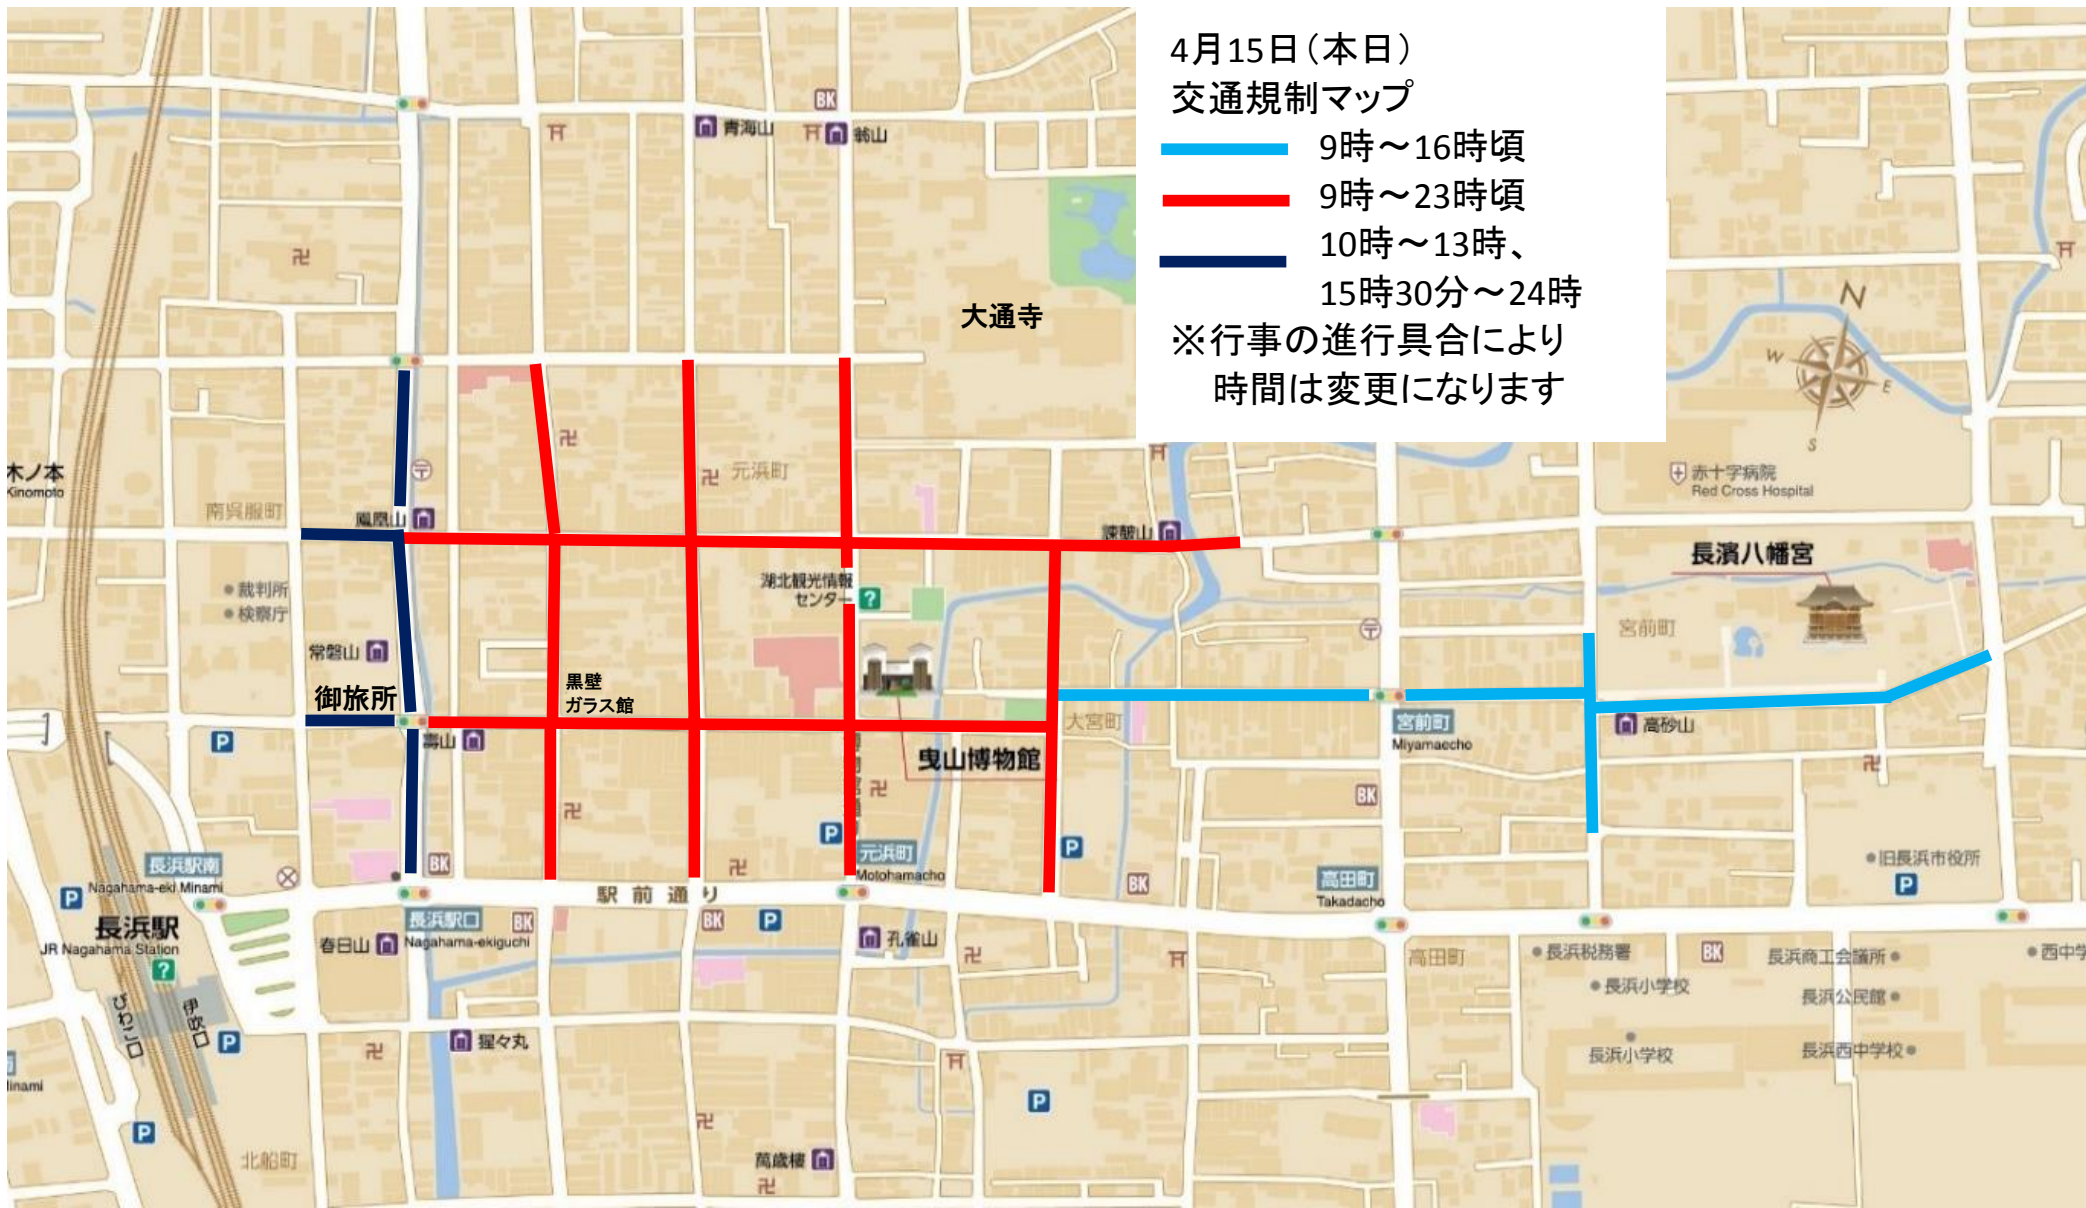

4月14日  
交通規制マップ(夕渡り)

— 18時30分～21時30分頃  
※行事の進行具合により  
時間は変更になります

4月15日(本日)  
交通規制マップ

- 9時～16時頃
- 9時～23時頃
- 10時～13時、  
15時30分～24時

※行事の進行具合により  
時間は変更になります