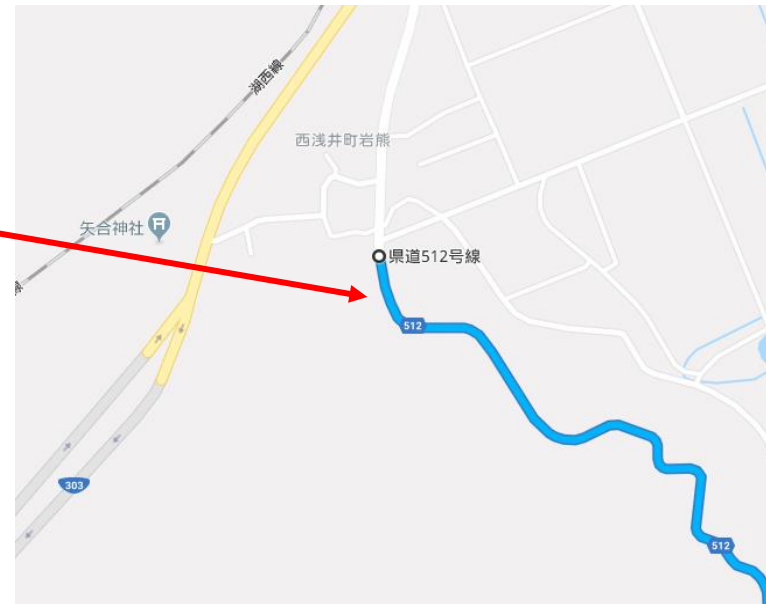

奥琵琶湖パークウェイ周辺地図

大雨のため、奥琵琶湖パークウェイの菅浦ゲートから、月出ゲートまで全線通行止めになっております。

■月出ゲート周辺拡大地図

■菅浦ゲート周辺拡大地図