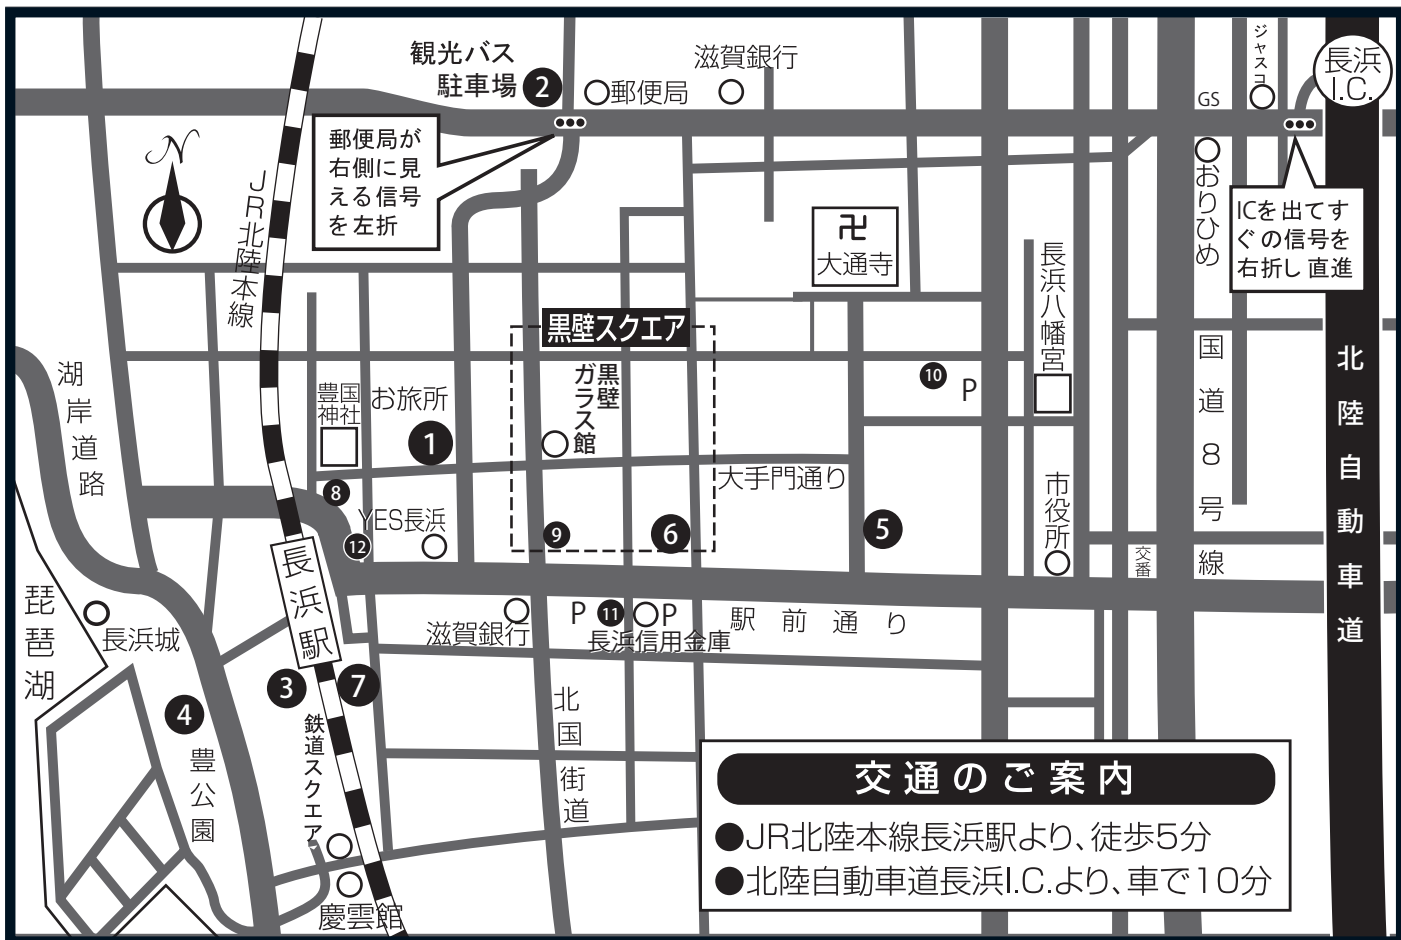

黒壁スクエア周辺駐車場マップ

交通のご案内

- JR北陸本線長浜駅より、徒歩5分
- 北陸自動車道長浜I.C.より、車で10分

- | | |
|--------------|--|
| ① 長浜お旅所駐車場 | 料金:平日150円/1時間 土日祝200円/1時間
※バスでお越しの際はこちらの駐車場でお客様の乗降をして頂き、②の観光バス駐車場にて待機して下さい。 |
| ② 観光バス駐車場 | 料金:2000円/1日 |
| ③ 長浜駅西駐車場 | 料金:平日150円/1時間 土日祝200円/1時間 |
| ④ 豊公園駐車場 | 料金:100円/1時間 ※3時間以内無料 24時間以内最大1000円 |
| ⑤ 中央駐車場 | 料金:平日150円/1時間 土日祝200円/1時間 |
| ⑥ ホダヤ駐車場 | 料金:100円/1時間 |
| ⑦ 長浜駅前パーキング | 料金:500円/2時間 以降100円/1時間 |
| ⑧ 豊国パーキング | 料金:100円/1時間 |
| ⑨ 個人駐車場 | 料金:500円/1回 ※土日祝日のみ利用可 |
| ⑩ 表参道米川駐車場 | 料金:平日200円/1時間 土日祝300円/1時間 |
| ⑪ 駅前通り西本町駐車場 | 料金:500円/3時間(以後30分毎100円) ※土日祝日のみ利用可 |
| ⑫ 長浜駅前駐車場 | 料金:平日150円/1時間 土日祝200円/1時間 |

その他、Pの印にも
駐車場があります。

休日等は大変混雑が予想されます。駐車場前に列を作ると、他の通行の迷惑となりますので速やかに別の駐車場へ移動して頂きますようお願い致します。