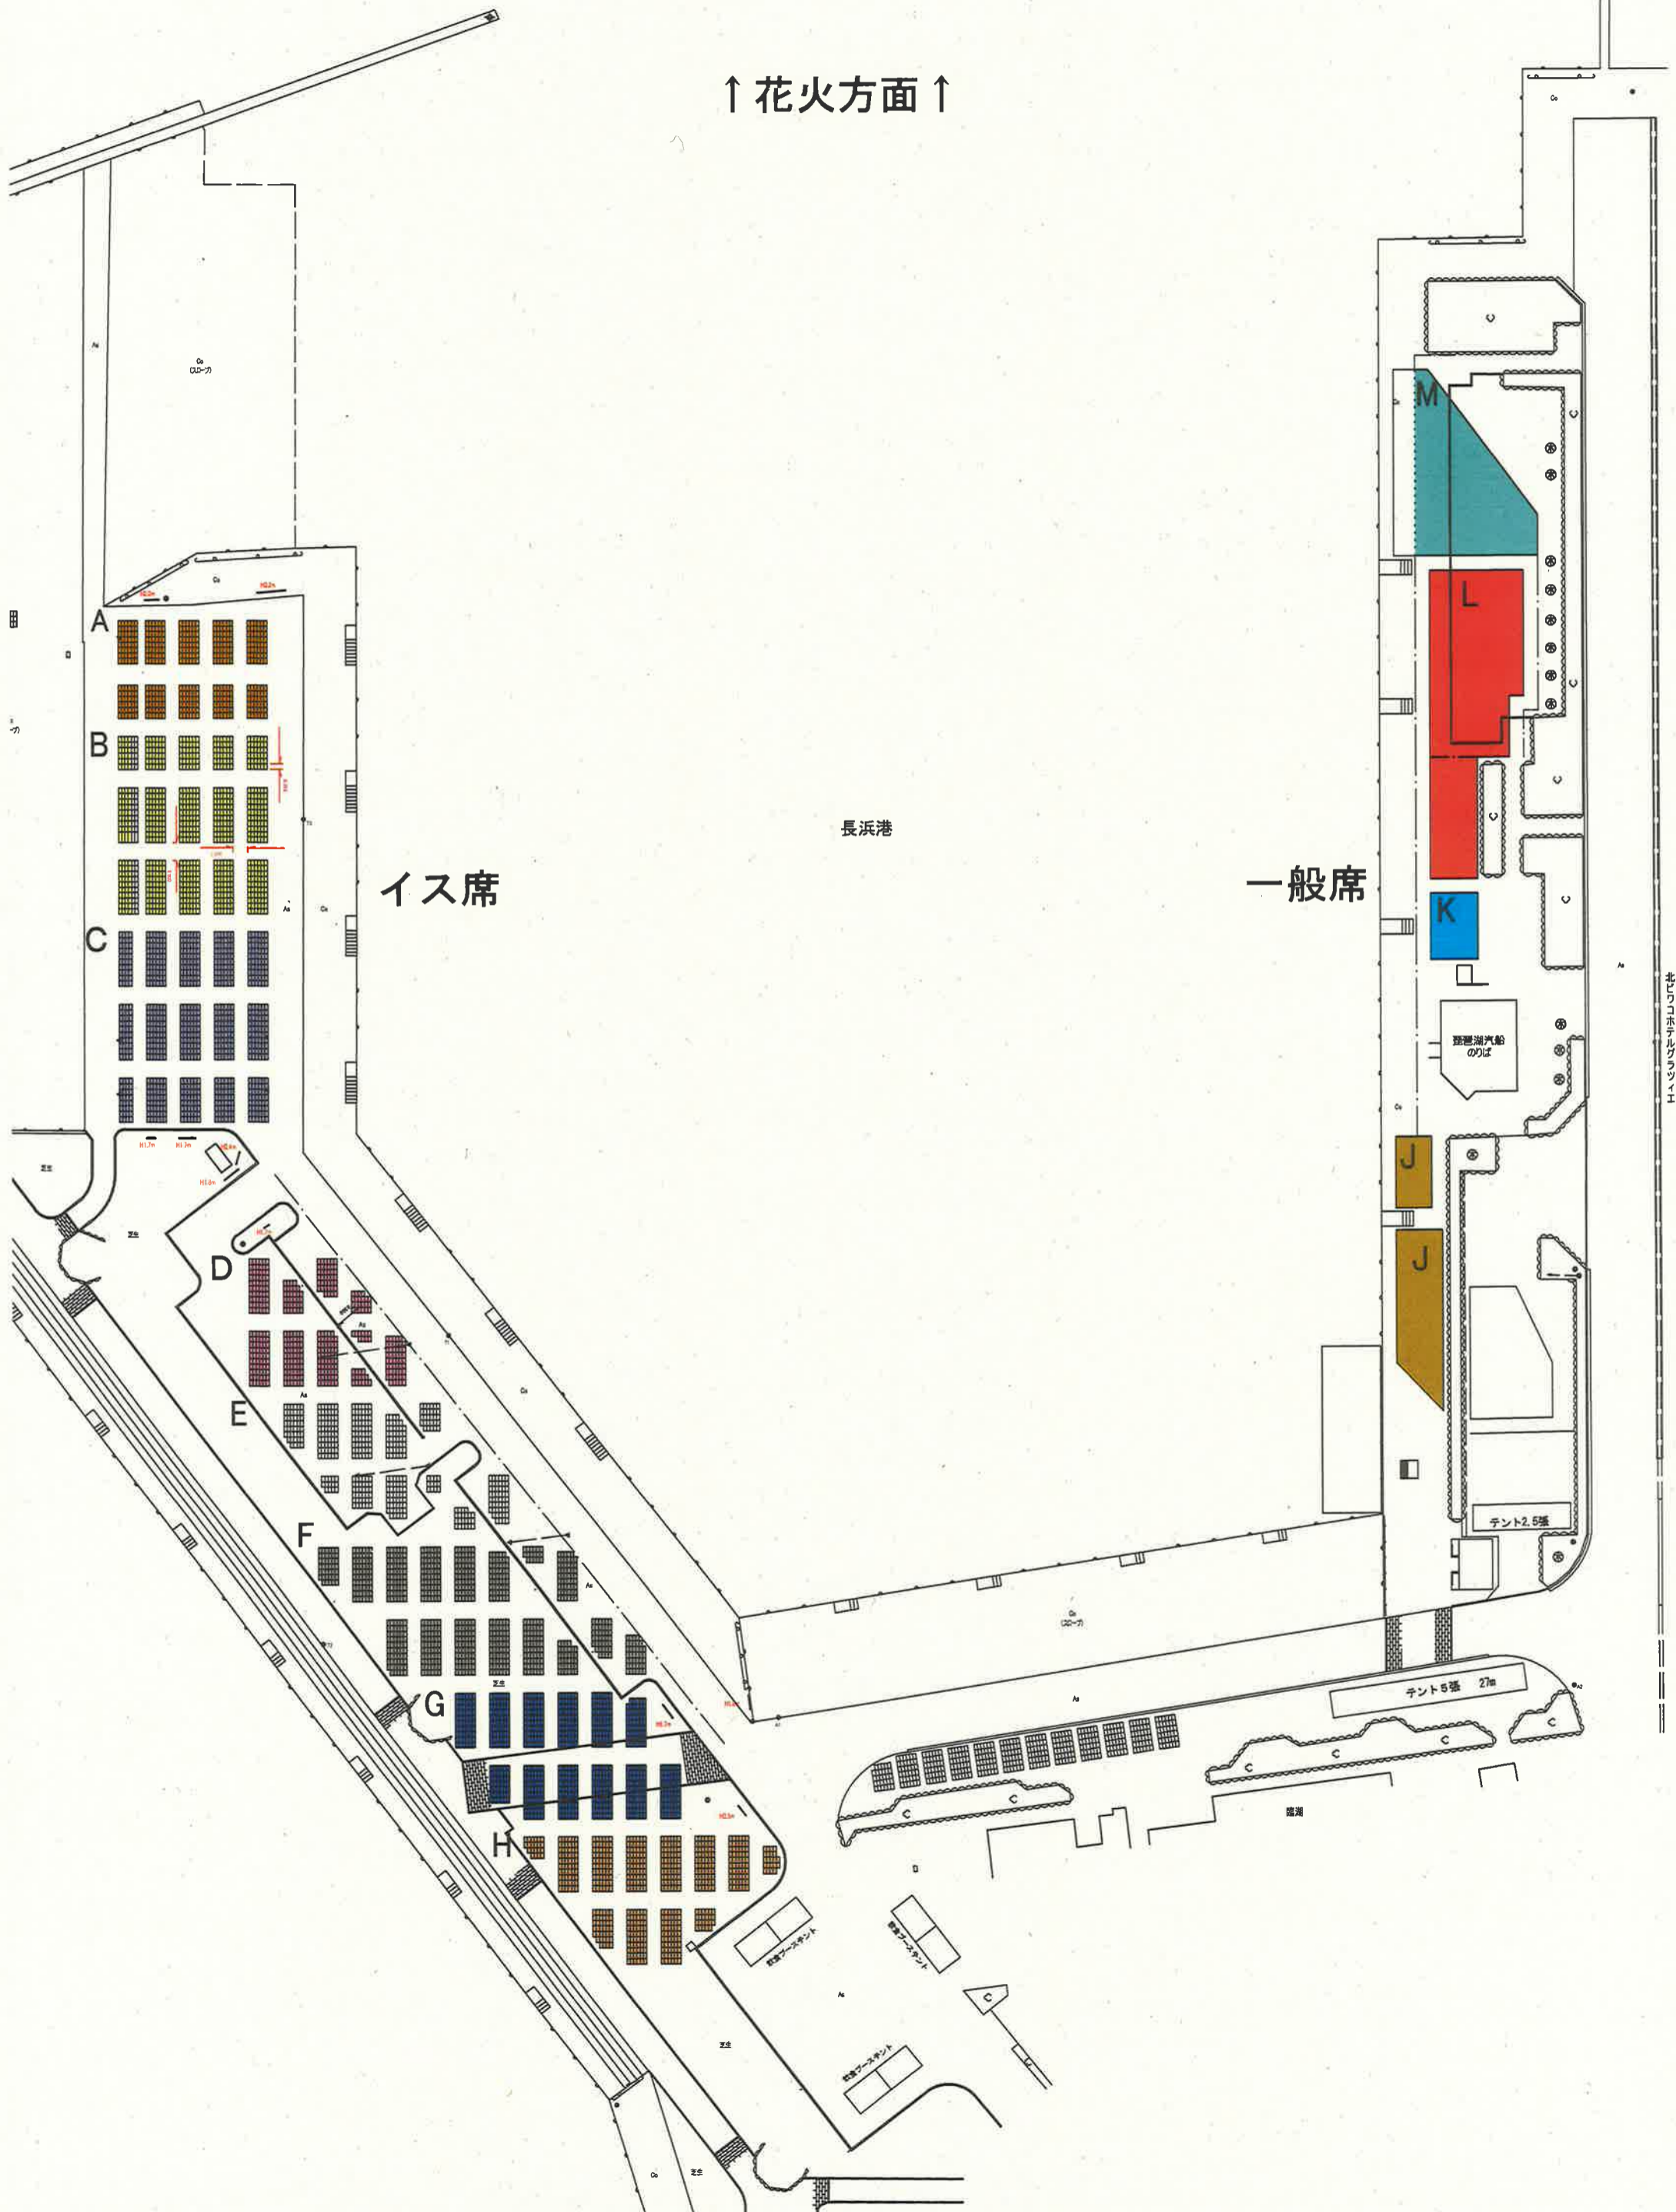

長浜・北びわ湖大花火大会座席表

↑花火方面↑

イス席

長浜港

一般席

遊覧汽船のりば

テント2.5張

テント5張 27m